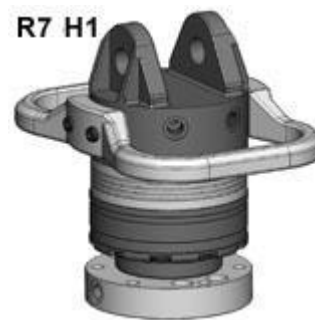

RSV Rotator Line

R5-G1

R7 B11

R7 H1

Baltrotors Rotator Line

GR-465

GR55MF

GR 104DB